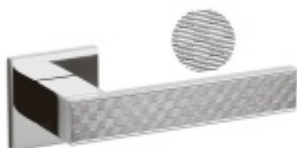

## Olivari Diana Damier nízká rozeta

**OLIVARI**

Exkluzivní dveřní kování Olivari se speciálním gravírováním Guilloché.

Guilloché je dekorativní rytecká technika se speciálními stroji, které jsou ovládány ručně, vytvářejí přesný, složitý a opakující se vzor na základním materiálu.

Materiál mosaz s povrchovými úpravami.  
Povrchy Superfinish jsou se zárukou 30 let.

Nízká 5 mm silná rozeta dodává kování elegantní a luxusní vzhled.

Tento model se vyrábí na zakázku. Nelze objednat přes e-shop. Pro objednání prosím kontaktujte naše obchodní oddělení.

Rozety se standardně montují jednostranně pomocí vrutů. Lze objednat provedení montáž rozet skrze dveře a zámek. Tato varianta montáže je možná pouze pro ploché rozety s průměrem 51 mm.

### Chrom leštěný

Olivari Diana Damier nízká rozeta  
Chrom leštěný, Obyčejný klíč

DETAIL

Termín bude prověřen u dodavatele **7 958 Kč bez DPH**  
9 629,18 Kč s DPH

Olivari Diana Damier nízká rozeta  
Chrom leštěný, Cylindrická vložka