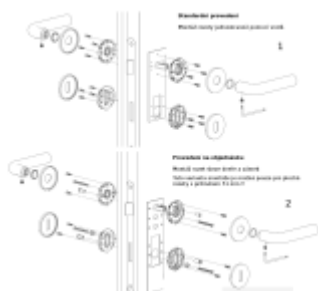

Produktový list

platný k 15. 4. 2026

luxusnikovani.cz
DELIVERED BY EFB

M1DDR86
M1DDRY8

M1DDR588

Olivari Diana Damier nízká rozeta

OLIVARI

Exkluzivní dveřní kování Olivari se speciálním gravírováním Guilloché.

Nízká 5 mm silná rozeta dodává kování elegantní a luxusní vzhled.

Tento model se vyrábí na zakázku. Nelze objednat přes e-shop. Pro objednání prosím kontaktujte naše obchodní oddělení.

Rozety se standardně montují jednostranně pomocí vrutů. Lze objednat provedení montáž rozet skrze dveře a zámek. Tato varianta montáže je možná pouze pro ploché rozety s průměrem 51 mm.

Chrom leštěný

[Olivari Diana Damier nízká rozeta](#)
Chrom leštěný, Obyčejný klíč

DETAIL

Termín bude prověřen u dodavatele **7 958 Kč bez DPH**
9 629,18 Kč s DPH

[Olivari Diana Damier nízká rozeta](#)
Chrom leštěný, Cylindrická vložka