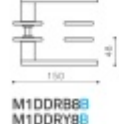

Produktový list

platný k 15. 4. 2026

luxusnikovani.cz
DELIVERED BY EFB

M1DDR86
M1DDRY8

M1DDR588