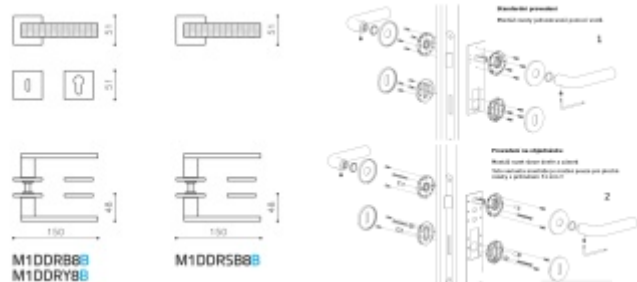

Tento model se vyrábí na zakázku. Nelze objednat přes e-shop. Pro objednání prosím kontaktujte naše obchodní oddělení.

Rozety se standardně montují jednostranně pomocí vrutů. Lze objednat provedení montáž rozet skrze dveře a zámek. Tato varianta montáže je možná pouze pro ploché rozety s průměrem 51 mm.