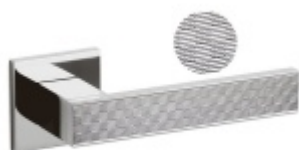

## Olivari Diana Damier nízká rozeta

**OLIVARI** 

Exkluzivní dveřní kování Olivari se speciálním gravírováním Guilloché.

Guilloché je dekorativní rytecká technika se speciálními stroji, které jsou ovládány ručně, vytvářejí přesný, složitý a opakující se vzor na základním materiálu.

Materiál mosaz s povrchovými úpravami.  
Povrchy Superfinish jsou se zárukou 30 let.

Nízká 5 mm silná rozeta dodává kování elegantní a luxusní vzhled.

Tento model se vyrábí na zakázku. Nelze objednat přes e-shop. Pro objednání prosím kontaktujte naše obchodní oddělení.

Rozety se standardně montují jednostranně pomocí vrutů. Lze objednat provedení montáž rozet skrze dveře a zámek. Tato varianta montáže je možná pouze pro ploché rozety s průměrem 51 mm.

### Chrom leštěný

[Olivari Diana Damier nízká rozeta](#)  
[Chrom leštěný, Obyčejný klíč](#)

DETAIL

Termín bude prověřen u dodavatele

**324,82 € bez DPH**  
393,03 € s DPH

[Olivari Diana Damier nízká rozeta](#)  
[Chrom leštěný, Cylindrická vložka](#)