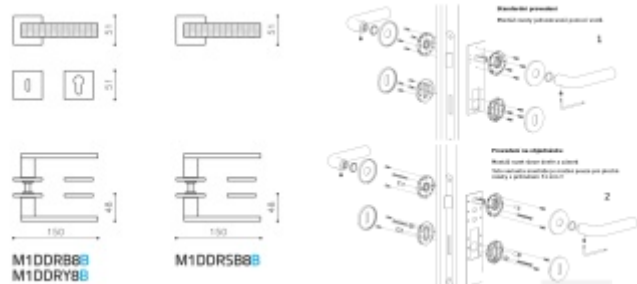

Tento model se vyrábí na zakázku. Nelze objednat přes e-shop. Pro objednání prosím kontaktujte naše obchodní oddělení.

Rozety se standardně montují jednostranně pomocí vrutů. Lze objednat provedení montáž rozet skrze dveře a zámek. Tato varianta montáže je možná pouze pro ploché rozety s průměrem 51 mm.