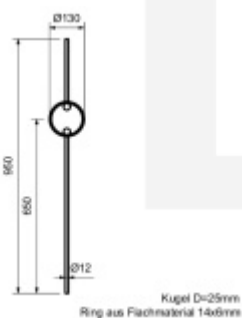

Výplň zábradlí, nerez

výplň zábradlí z nerezí

délka 950 mm

průměr koule 25 mm

koule nerez

rozměr kruhu 14/6 mm

12 mm

[Výplň zábradlí, nerez
12 mm](#)