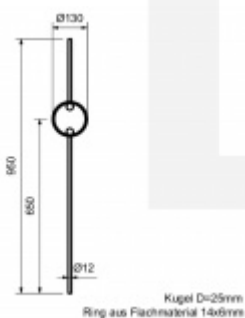

## Výplň zábradlí, nerez

výplň zábradlí z nerez

délka 950 mm

průměr koule 25 mm

koule nerez

rozměr kruhu 14/6 mm

### 12 mm

[Výplň zábradlí, nerez](#)  
[12 mm](#)

DETAIL

Termín bude prověřen u dodavatele

**2 186 Kč bez DPH**

2 645,06 Kč s DPH

### 14 mm

[Výplň zábradlí, nerez](#)  
[14 mm](#)

DETAIL

Termín bude prověřen u dodavatele

**2 377 Kč bez DPH**

2 876,17 Kč s DPH