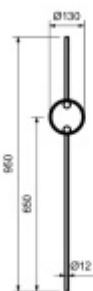

## Výplň zábradlí, nerez

výplň zábradlí z nerezí

délka 950 mm

průměr koule 25 mm

koule nerez

rozměr kruhu 14/6 mm

Kugel D=25mm  
Ring aus Flachmaterial 14x6mm