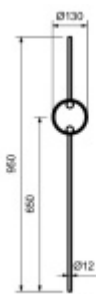

Výplň zábradlí, nerez 14 mm

ID produktu: 20157

výplň zábradlí z nerezí

délka 950 mm

průměr koule 25 mm

koule nerez

rozměr kruhu 14/6 mm

Kugel D=25mm
Ring aus Flachmaterial 14x6mm