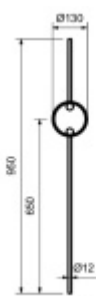

Produktový list

platný k 16. 5. 2026

luxusnikovani.cz
DELIVERED BY EFB

Výplň zábradlí, nerez 14 mm

ID produktu: 20157

výplň zábradlí z nerezí

délka 950 mm

průměr koule 25 mm

koule nerez

rozměr kruhu 14/6 mm

Kugel D=25mm
Ring aus Flachmaterial 14x6mm

Vaše cena bez DPH

94,9 €

Vaše cena s DPH

114,83 €

Zobrazit produkt