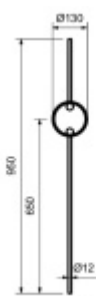

Výplň zábradlí, nerez 12 mm

ID produktu: 20158

výplň zábradlí z nerezí

délka 950 mm

průměr koule 25 mm

koule nerez

rozměr kruhu 14/6 mm

Kugel D=25mm
Ring aus Flachmaterial 14x6mm