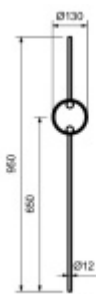

## Výplň zábradlí, nerez 12 mm

ID produktu: 20158

výplň zábradlí z nerezí

délka 950 mm

průměr koule 25 mm

koule nerez

rozměr kruhu 14/6 mm

Kugel D=25mm  
Ring aus Flachmaterial 14x6mm