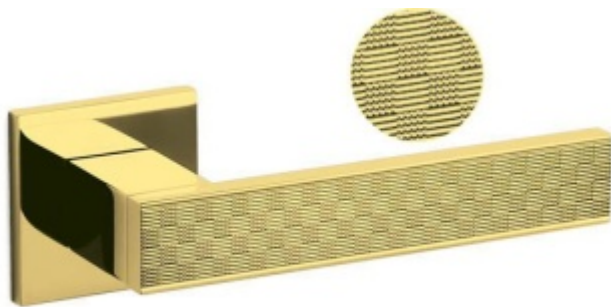

Produktový list

platný k 28. 4. 2026

luxusnikovani.cz
DELIVERED BY EFB

Olivari Diana Damier nízká rozeta Superfinish zlatý leštěný, Cylindrická vložka

OLIVARI 

ID produktu: 20163

Exkluzivní dveřní kování Olivari se speciálním gravírováním Guilloché.

Guilloché je dekorativní rytecká technika se speciálními stroji, které jsou ovládány ručně, vytvářejí přesný, složitý a opakující se vzor na základním materiálu.

Materiál mosaz s povrchovými úpravami.
Povrchy Superfinish jsou se zárukou 30 let.

Nízká 5 mm silná rozeta dodává kování elegantní a luxusní vzhled.

Tento model se vyrábí na zakázku. Nelze objednat přes e-shop. Pro objednání prosím kontaktujte naše obchodní oddělení.

Rozety se standardně montují jednostranně pomocí vrutů. Lze objednat provedení montáž rozet skrze dveře a zámek. Tato varianta montáže je možná pouze pro ploché rozety s průměrem 51 mm.