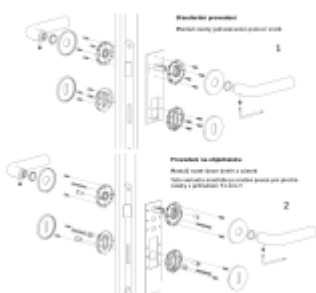

Produktový list

platný k 26. 4. 2026

luxusnikovani.cz
DELIVERED BY EFB

Olivari Atena Ligne nízká rozeta

OLIVARI

Exkluzivní dveřní kování Olivari se speciálním gravírováním Guilloché.

Guilloché je dekorativní rytecká technika se speciálními stroji, které jsou ovládány ručně, vytvářejí přesný, složitý a opakující se vzor na základním materiálu.

Tento model se vyrábí na zakázku. Nelze objednat přes e-shop. Pro objednání prosím kontaktujte naše obchodní oddělení

Sadu s WC klíčkou je nutné objednat

samostatně. Vyberte set kování bez spodních rozet a do objednávky přidejte WC zamykání Olivari dle výběru [zde](#).

Rozety se standardně montují jednostranně pomocí vrtů na plochu dveří. Standardně montáž neprobíhá skrz dveře a zámek.

Pro projekty s vyšším provozem a větším zatížením dveří lze však objednat rozety připravené pro montáž skrze dveře a zámek.

Na objednávku je možné dodat kování s úzkou rozetou pro hliníkové nebo rámové dveře.

Detaily naleznete níže v části "Přílohy".

Pro objednání kování s úzkou rozetou nebo montáž skrze

Chrom leštěný

[Olivari Atena Ligne nízká rozeta Chrom leštěný, Cylindrická vložka](#)