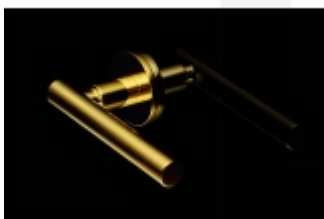

Produktový list

platný k 26. 4. 2026

luxusnikovani.cz
DELIVERED BY EFB

Olivari Atena Ligne nízká rozeta

OLIVARI

Exkluzivní dveřní kování Olivari se speciálním gravírováním Guilloché.

Guilloché je dekorativní rytecká technika se speciálními stroji, které jsou ovládány ručně, vytvářejí přesný, složitý a opakující se vzor na základním materiálu.

Materiál mosaz s povrchovými úpravami.
Povrchy Superfinish jsou se zárukou 30 let.

Nízká 5 mm silná rozeta dodává kování elegantní a luxusní vzhled.

Uvedená cena je za kompletní sadu klika/klika včetně rozet.

Rozety se standardně montují jednostranně pomocí vrtů na plochu dveří. Standardně montáž neprobíhá skrz dveře a zámek.

Pro projekty s vyšším provozem a větším zatížením dveří lze však objednat rozety připravené pro montáž skrze dveře a zámek.

Na objednávku je možné dodat kování s úzkou rozetou pro hliníkové nebo rámové dveře.

Detaily naleznete níže v části "Přílohy".

Pro objednání kování s úzkou rozetou nebo montáž skrze

Chrom leštěný

[Olivari Atena Ligne nízká rozeta Chrom leštěný, Cylindrická vložka](#)