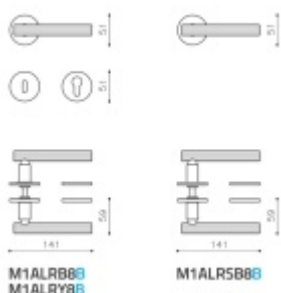

Produktový list

platný k 26. 4. 2026

luxusnikovani.cz
DELIVERED BY EFB

Olivari Atena Ligne nízká rozeta

OLIVARI

Exkluzivní dveřní kování Olivari se speciálním gravírováním Guilloché.

Guilloché je dekorativní rytecká technika se speciálními stroji, které jsou ovládány ručně, vytvářejí přesný, složitý a opakující se vzor na základním materiálu.

Rozety se standardně montují jednostranně pomocí vrtů na plochu dveří. Standardně montáž neprobíhá skrz dveře a zámek.

Pro projekty s vyšším provozem a větším zatížením dveří lze však objednat rozety připravené pro montáž skrze dveře a zámek.