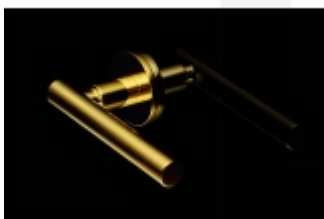

Produktový list

platný k 27. 4. 2026

luxusnikovani.cz
DELIVERED BY EFB

Olivari Atena Ligne nízká rozeta

OLIVARI

Exkluzivní dveřní kování Olivari se speciálním gravírováním Guilloché.

Guilloché je dekorativní rytecká technika se speciálními stroji, které jsou ovládány ručně, vytvářejí přesný, složitý a opakující se vzor na základním materiálu.

Materiál mosaz s povrchovými úpravami.
Povrchy Superfinish jsou se zárukou 30 let.

Nízká 5 mm silná rozeta dodává kování elegantní a luxusní vzhled.

Uvedená cena je za kompletní sadu klika/klika včetně rozet.

Tento model se vyrábí na zakázku. Nelze objednat přes e-shop. Pro objednání prosím kontaktujte naše obchodní oddělení

Sadu s WC klíčkou je nutné objednat

samostatně. Vyberte set kování bez spodních rozet a do objednávky přidejte WC zamykání Olivari dle výběru [zde](#).

Rozety se standardně montují jednostranně pomocí vrtů na plochu dveří. Standardně montáž neprobíhá skrz dveře a zámek.

Pro projekty s vyšším provozem a větším zatížením dveří lze však objednat rozety připravené pro montáž skrze dveře a zámek.

Na objednávku je možné dodat kování s úzkou rozetou pro hliníkové nebo rámové dveře.

Detaily naleznete níže v části "Přílohy".

Pro objednání kování s úzkou rozetou nebo montáž skrze