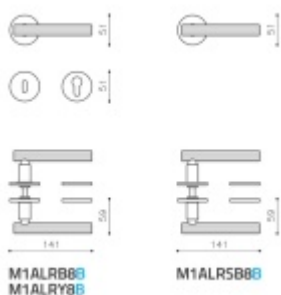

Produktový list

platný k 27. 4. 2026

luxusnikovani.cz
DELIVERED BY EFB

Olivari Atena Ligne nízká rozeta

OLIVARI

Exkluzivní dveřní kování Olivari se speciálním gravírováním Guilloché.

Guilloché je dekorativní rytecká technika se speciálními stroji, které jsou ovládány ručně, vytvářejí přesný, složitý a opakující se vzor na základním materiálu.

Materiál mosaz s povrchovými úpravami.
Povrchy Superfinish jsou se zárukou 30 let.

Nízká 5 mm silná rozeta dodává kování elegantní a luxusní vzhled.

Uvedená cena je za kompletní sadu klika/klika včetně rozet.

Tento model se vyrábí na zakázku. Nelze objednat přes e-shop. Pro objednání prosím kontaktujte naše obchodní oddělení

Sadu s WC klíčkou je nutné objednat

samostatně. Vyberte set kování bez spodních rozet a do objednávky přidejte WC zamykání Olivari dle výběru [zde](#).

Rozety se standardně montují jednostranně pomocí vrtů na plochu dveří. Standardně montáž neprobíhá skrz dveře a zámek.

Pro projekty s vyšším provozem a větším zatížením dveří lze však objednat rozety připravené pro montáž skrze dveře a zámek.

Na objednávku je možné dodat kování s úzkou rozetou pro hliníkové nebo rámové dveře.

Detaily naleznete níže v části "Přílohy".

Pro objednání kování s úzkou rozetou nebo montáž skrze