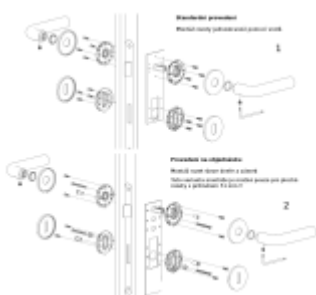

Produktový list

platný k 27. 4. 2026

luxusnikovani.cz
DELIVERED BY EFB

Olivari Atena Ligne nízká rozeta

OLIVARI

Exkluzivní dveřní kování Olivari se speciálním gravírováním Guilloché.

Guilloché je dekorativní rytecká technika se speciálními stroji, které jsou ovládány ručně, vytvářejí přesný, složitý a opakující se vzor na základním materiálu.

Materiál mosaz s povrchovými úpravami.
Povrchy Superfinish jsou se zárukou 30 let.

Nízká 5 mm silná rozeta dodává kování elegantní a luxusní vzhled.

Uvedená cena je za kompletní sadu klika/klika včetně rozet.

Tento model se vyrábí na zakázku. Nelze objednat přes e-shop. Pro objednání prosím kontaktujte naše obchodní oddělení

Sadu s WC klíčkou je nutné objednat

samostatně. Vyberte set kování bez spodních rozet a do objednávky přidejte WC zamykání Olivari dle výběru [zde](#).

Rozety se standardně montují jednostranně pomocí vrtů na plochu dveří. Standardně montáž neprobíhá skrz dveře a zámek.

Pro projekty s vyšším provozem a větším zatížením dveří lze však objednat rozety připravené pro montáž skrze dveře a zámek.

Na objednávku je možné dodat kování s úzkou rozetou pro hliníkové nebo rámové dveře.

Detaily naleznete níže v části "Přílohy".

Pro objednání kování s úzkou rozetou nebo montáž skrze