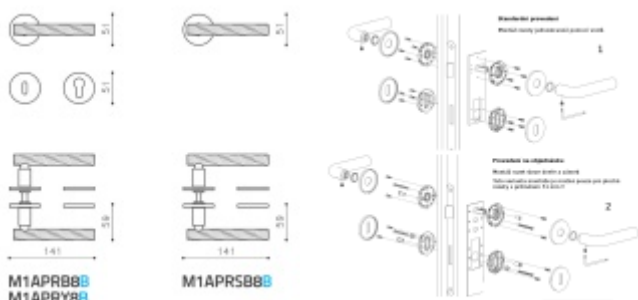

Tento model se vyrábí na zakázku. Nelze objednat přes e-shop. Pro objednání prosím kontaktujte naše obchodní oddělení

Sadu s WC klíčkou je nutné objednat

samostatně. Vyberte set kování bez spodních rozet a do objednávky přidejte WC zamykání Olivari dle výběru [zde](#).

Rozety se standardně montují jednostranně pomocí vrtů na plochu dveří. Standardně montáž neprobíhá skrz dveře a zámek.

Pro projekty s vyšším provozem a větším zatížením dveří lze však objednat rozety připravené pro montáž skrze dveře a zámek.

Na objednávku je možné dodat kování s úzkou rozetou pro hliníkové nebo rámové dveře.

Detaily naleznete níže v části "Přílohy".

Pro objednání kování s úzkou rozetou nebo montáž skrze

dveře prosím kontaktujte naše [obchodní oddělení](#).