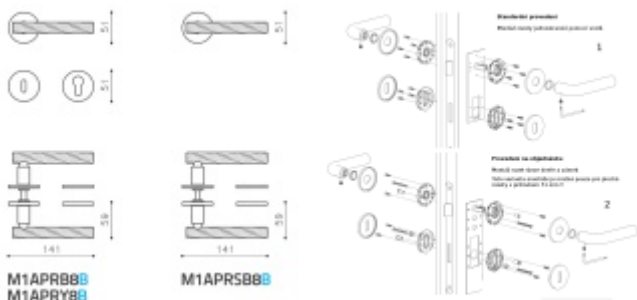

Tento model se vyrábí na zakázku. Nelze objednat přes e-shop. Pro objednání prosím kontaktujte naše obchodní oddělení

Sadu s WC klíčkou je nutné objednat

samostatně. Vyberte set kování bez spodních rozet a do objednávky přidejte WC zamykání Olivari dle výběru [zde](#).

Rozety se standardně montují jednostranně pomocí vrtů na plochu dveří. Standardně montáž neprobíhá skrz dveře a zámek.

Pro projekty s vyšším provozem a větším zatížením dveří lze však objednat rozety připravené pro montáž skrze dveře a zámek.

Na objednávku je možné dodat kování s úzkou rozetou pro hliníkové nebo rámové dveře.

Detaily naleznete níže v části "Přílohy".

Pro objednání kování s úzkou rozetou nebo montáž skrze

dveře prosím kontaktujte naše [obchodní oddělení](#).