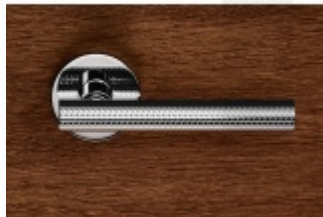

Produktový list

platný k 2. 6. 2026

luxusnikovani.cz
DELIVERED BY EFB

Olivari Atena Rank nízká rozeta

OLIVARI

Exkluzivní dveřní kování Olivari se speciálním gravírováním Guilloché.

Guilloché je dekorativní rytecká technika se speciálními stroji, které jsou ovládány ručně, vytvářejí přesný, složitý a opakující se vzor na základním materiálu.

Materiál mosaz s povrchovými úpravami.
Povrchy Superfinish jsou se zárukou 30 let.

Nízká 5 mm silná rozeta dodává kování elegantní a luxusní vzhled.

Uvedená cena je za kompletní sadu klika/klika včetně rozet.

Tento model se vyrábí na zakázku. Nelze objednat přes e-shop. Pro objednání prosím kontaktujte naše obchodní oddělení.

Sadu s WC klíčkou je nutné objednat

samostatně. Vyberte set kování bez spodních rozet a do objednávky přidejte WC zamykání Olivari dle výběru [zde](#).

Rozety se standardně montují jednostranně pomocí vrtů na plochu dveří. Standardně montáž neprobíhá skrz dveře a zámek.

Pro projekty s vyšším provozem a větším zatížením dveří lze však objednat rozety připravené pro montáž skrze dveře a zámek.

Na objednávku je možné dodat kování s úzkou rozetou pro hliníkové nebo rámové dveře.

Detaily naleznete níže v části "Přílohy".

Pro objednání kování s úzkou rozetou nebo montáž skrze