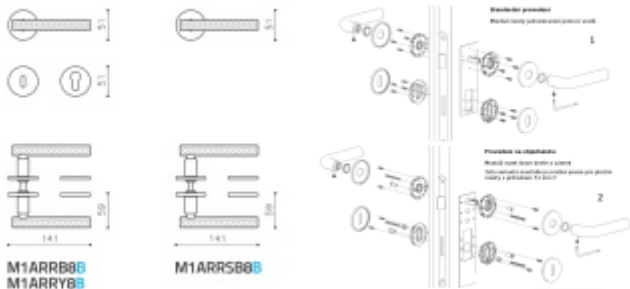

Tento model se vyrábí na zakázku. Nelze objednat přes e-shop. Pro objednání prosím kontaktujte naše obchodní oddělení.

Sadu s WC klíčkou je nutné objednat

samostatně. Vyberte set kování bez spodních rozet a do objednávky přidejte WC zamykání Olivari dle výběru [zde](#).

Rozety se standardně montují jednostranně pomocí vrtů na plochu dveří. Standardně montáž neprobíhá skrz dveře a zámek.

Pro projekty s vyšším provozem a větším zatížením dveří lze však objednat rozety připravené pro montáž skrze dveře a zámek.

Na objednávku je možné dodat kování s úzkou rozetou pro hliníkové nebo rámové dveře.

Detaily naleznete níže v části "Přílohy".

Pro objednání kování s úzkou rozetou nebo montáž skrze

dveře prosím kontaktujte naše [obchodní oddělení](#).