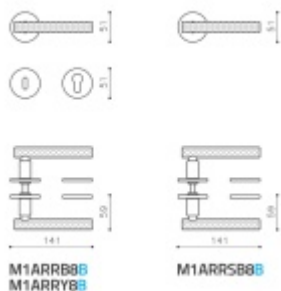

Produktový list

platný k 18. 4. 2026

luxusnikovani.cz
DELIVERED BY EFB

Olivari Atena Rank nízká rozeta

OLIVARI

Exkluzivní dveřní kování Olivari se speciálním gravírováním Guilloché.

Guilloché je dekorativní rytecká technika se speciálními stroji, které jsou ovládány ručně, vytvářejí přesný, složitý a opakující se vzor na základním materiálu.

Materiál mosaz s povrchovými úpravami.
Povrchy Superfinish jsou se zárukou 30 let.

Nízká 5 mm silná rozeta dodává kování elegantní a luxusní vzhled.

Uvedená cena je za kompletní sadu klika/klika včetně rozet.

Tento model se vyrábí na zakázku. Nelze objednat přes e-shop. Pro objednání prosím kontaktujte naše obchodní oddělení.

Sadu s WC klíčkou je nutné objednat

samostatně. Vyberte set kování bez spodních rozet a do objednávky přidejte WC zamykání Olivari dle výběru [zde](#).

Rozety se standardně montují jednostranně pomocí vrtů na plochu dveří. Standardně montáž neprobíhá skrz dveře a zámek.

Pro projekty s vyšším provozem a větším zatížením dveří lze však objednat rozety připravené pro montáž skrze dveře a zámek.

Na objednávku je možné dodat kování s úzkou rozetou pro hliníkové nebo rámové dveře.

Detaily naleznete níže v části "Přílohy".

Pro objednání kování s úzkou rozetou nebo montáž skrze