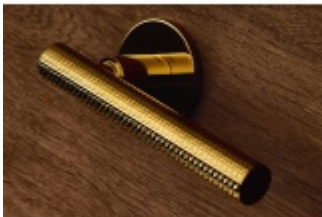

Produktový list

platný k 2. 6. 2026

luxusnikovani.cz
DELIVERED BY EFB

Olivari Atena Rank nízká rozeta

OLIVARI

Exkluzivní dveřní kování Olivari se speciálním gravírováním Guilloché.

Guilloché je dekorativní rytecká technika se speciálními stroji, které jsou ovládány ručně, vytvářejí přesný, složitý a opakující se vzor na základním materiálu.

Materiál mosaz s povrchovými úpravami.
Povrchy Superfinish jsou se zárukou 30 let.

Nízká 5 mm silná rozeta dodává kování elegantní a luxusní vzhled.

Uvedená cena je za kompletní sadu klika/klika včetně rozet.

Tento model se vyrábí na zakázku. Nelze objednat přes e-shop. Pro objednání prosím kontaktujte naše obchodní oddělení.

Sadu s WC klíčkou je nutné objednat

samostatně. Vyberte set kování bez spodních rozet a do objednávky přidejte WC zamykání Olivari dle výběru [zde](#).

Rozety se standardně montují jednostranně pomocí vrtů na plochu dveří. Standardně montáž neprobíhá skrz dveře a zámek.

Pro projekty s vyšším provozem a větším zatížením dveří lze však objednat rozety připravené pro montáž skrze dveře a zámek.

Na objednávku je možné dodat kování s úzkou rozetou pro hliníkové nebo rámové dveře.

Detaily naleznete níže v části "Přílohy".

Pro objednání kování s úzkou rozetou nebo montáž skrze