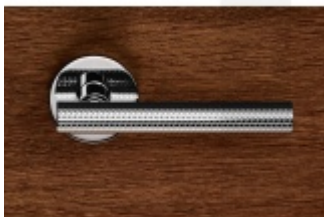

Produktový list

platný k 18. 4. 2026

luxusnikovani.cz
DELIVERED BY EFB

Olivari Atena Rank nízká rozeta

OLIVARI

Exkluzivní dveřní kování Olivari se speciálním gravírováním Guilloché.

Guilloché je dekorativní rytecká technika se speciálními stroji, které jsou ovládány ručně, vytvářejí přesný, složitý a opakující se vzor na základním materiálu.

Materiál mosaz s povrchovými úpravami.
Povrchy Superfinish jsou se zárukou 30 let.

Nízká 5 mm silná rozeta dodává kování elegantní a luxusní vzhled.

Uvedená cena je za kompletní sadu klika/klika včetně rozet.

Tento model se vyrábí na zakázku. Nelze objednat přes e-shop. Pro objednání prosím kontaktujte naše obchodní oddělení.

Sadu s WC klíčkou je nutné objednat

samostatně. Vyberte set kování bez spodních rozet a do objednávky přidejte WC zamykání Olivari dle výběru [zde](#).

Rozety se standardně montují jednostranně pomocí vrtů na plochu dveří. Standardně montáž neprobíhá skrz dveře a zámek.

Pro projekty s vyšším provozem a větším zatížením dveří lze však objednat rozety připravené pro montáž skrze dveře a zámek.

Na objednávku je možné dodat kování s úzkou rozetou pro hliníkové nebo rámové dveře.

Detaily naleznete níže v části "Přílohy".

Pro objednání kování s úzkou rozetou nebo montáž skrze