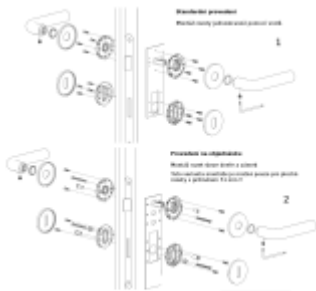

Produktový list

platný k 18. 4. 2026

luxusnikovani.cz
DELIVERED BY EFB

Olivari Atena Rank nízká rozeta

OLIVARI

Exkluzivní dveřní kování Olivari se speciálním gravírováním Guilloché.

Guilloché je dekorativní rytecká technika se speciálními stroji, které jsou ovládány ručně, vytvářejí přesný, složitý a opakující se vzor na základním materiálu.

Materiál mosaz s povrchovými úpravami.
Povrchy Superfinish jsou se zárukou 30 let.

Nízká 5 mm silná rozeta dodává kování elegantní a luxusní vzhled.

Uvedená cena je za kompletní sadu klika/klika včetně rozet.

Tento model se vyrábí na zakázku. Nelze objednat přes e-shop. Pro objednání prosím kontaktujte naše obchodní oddělení.

Sadu s WC klíčkou je nutné objednat

samostatně. Vyberte set kování bez spodních rozet a do objednávky přidejte WC zamykání Olivari dle výběru [zde](#).

Rozety se standardně montují jednostranně pomocí vrtů na plochu dveří. Standardně montáž neprobíhá skrz dveře a zámek.

Pro projekty s vyšším provozem a větším zatížením dveří lze však objednat rozety připravené pro montáž skrze dveře a zámek.

Na objednávku je možné dodat kování s úzkou rozetou pro hliníkové nebo rámové dveře.

Detaily naleznete níže v části "Přílohy".

Pro objednání kování s úzkou rozetou nebo montáž skrze