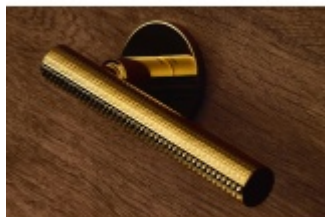

Produktový list

platný k 29. 4. 2026

luxusnikovani.cz
DELIVERED BY EFB

Olivari Atena Rank nízká rozeta

OLIVARI

Exkluzivní dveřní kování Olivari se speciálním gravírováním Guilloché.

Guilloché je dekorativní rytecká technika se speciálními stroji, které jsou ovládány ručně, vytvářejí přesný, složitý a opakující se vzor na základním materiálu.

Materiál mosaz s povrchovými úpravami.
Povrchy Superfinish jsou se zárukou 30 let.

Nízká 5 mm silná rozeta dodává kování elegantní a luxusní vzhled.

Uvedená cena je za kompletní sadu klika/klika včetně rozet.

Tento model se vyrábí na zakázku. Nelze objednat přes e-shop. Pro objednání prosím kontaktujte naše obchodní oddělení.

Sadu s WC klíčkou je nutné objednat

samostatně. Vyberte set kování bez spodních rozet a do objednávky přidejte WC zamykání Olivari dle výběru [zde](#).

Rozety se standardně montují jednostranně pomocí vrtů na plochu dveří. Standardně montáž neprobíhá skrz dveře a zámek.

Pro projekty s vyšším provozem a větším zatížením dveří lze však objednat rozety připravené pro montáž skrze dveře a zámek.

Na objednávku je možné dodat kování s úzkou rozetou pro hliníkové nebo rámové dveře.

Detaily naleznete níže v části "Přílohy".

Pro objednání kování s úzkou rozetou nebo montáž skrze