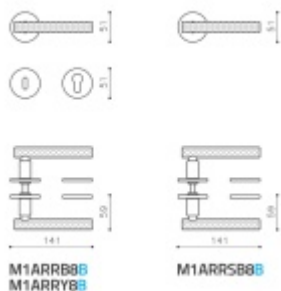

Produktový list

platný k 29. 4. 2026

luxusnikovani.cz
DELIVERED BY EFB

Olivari Atena Rank nízká rozeta

OLIVARI

Exkluzivní dveřní kování Olivari se speciálním gravírováním Guilloché.

Guilloché je dekorativní rytecká technika se speciálními stroji, které jsou ovládány ručně, vytvářejí přesný, složitý a opakující se vzor na základním materiálu.

Materiál mosaz s povrchovými úpravami.
Povrchy Superfinish jsou se zárukou 30 let.

Nízká 5 mm silná rozeta dodává kování elegantní a luxusní vzhled.

Uvedená cena je za kompletní sadu klika/klika včetně rozet.

Tento model se vyrábí na zakázku. Nelze objednat přes e-shop. Pro objednání prosím kontaktujte naše obchodní oddělení.

Sadu s WC klíčkou je nutné objednat

samostatně. Vyberte set kování bez spodních rozet a do objednávky přidejte WC zamykání Olivari dle výběru [zde](#).

Rozety se standardně montují jednostranně pomocí vrtů na plochu dveří. Standardně montáž neprobíhá skrz dveře a zámek.

Pro projekty s vyšším provozem a větším zatížením dveří lze však objednat rozety připravené pro montáž skrze dveře a zámek.

Na objednávku je možné dodat kování s úzkou rozetou pro hliníkové nebo rámové dveře.

Detaily naleznete níže v části "Přílohy".

Pro objednání kování s úzkou rozetou nebo montáž skrze