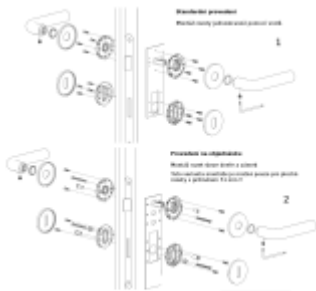

Tento model se vyrábí na zakázku. Nelze objednat přes e-shop. Pro objednání prosím kontaktujte naše obchodní oddělení.

Sadu s WC klíčkou je nutné objednat

samostatně. Vyberte set kování bez spodních rozet a do objednávky přidejte WC zamykání Olivari dle výběru [zde](#).

Rozety se standardně montují jednostranně pomocí vrtů na plochu dveří. Standardně montáž neprobíhá skrz dveře a zámek.

Pro projekty s vyšším provozem a větším zatížením dveří lze však objednat rozety připravené pro montáž skrze dveře a zámek.

Na objednávku je možné dodat kování s úzkou rozetou pro hliníkové nebo rámové dveře.

Detaily naleznete níže v části "Přílohy".

Pro objednání kování s úzkou rozetou nebo montáž skrze

dveře prosím kontaktujte naše [obchodní oddělení](#).