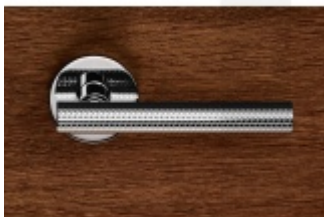

Produktový list

platný k 29. 4. 2026

luxusnikovani.cz
DELIVERED BY EFB

Olivari Atena Rank nízká rozeta

OLIVARI

Exkluzivní dveřní kování Olivari se speciálním gravírováním Guilloché.

Guilloché je dekorativní rytecká technika se speciálními stroji, které jsou ovládány ručně, vytvářejí přesný, složitý a opakující se vzor na základním materiálu.

Materiál mosaz s povrchovými úpravami.
Povrchy Superfinish jsou se zárukou 30 let.

Nízká 5 mm silná rozeta dodává kování elegantní a luxusní vzhled.

Uvedená cena je za kompletní sadu klika/klika včetně rozet.

Tento model se vyrábí na zakázku. Nelze objednat přes e-shop. Pro objednání prosím kontaktujte naše obchodní oddělení.

Sadu s WC klíčkou je nutné objednat

samostatně. Vyberte set kování bez spodních rozet a do objednávky přidejte WC zamykání Olivari dle výběru [zde](#).

Rozety se standardně montují jednostranně pomocí vrtů na plochu dveří. Standardně montáž neprobíhá skrz dveře a zámek.

Pro projekty s vyšším provozem a větším zatížením dveří lze však objednat rozety připravené pro montáž skrze dveře a zámek.

Na objednávku je možné dodat kování s úzkou rozetou pro hliníkové nebo rámové dveře.

Detaily naleznete níže v části "Přílohy".

Pro objednání kování s úzkou rozetou nebo montáž skrze