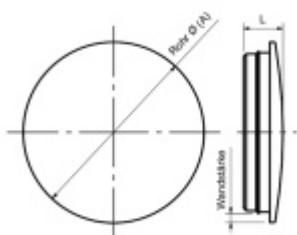

Produktový list

platný k 18. 4. 2026

luxusnikovani.cz
DELIVERED BY EFB

Koncovka na trubku, nerez

koncovka na trubku z nerezí

33,7/2 mm

[Koncovka na trubku, nerez
33,7/2 mm](#)

DETAIL

Termín bude prověřen u dodavatele

70 Kč bez DPH
84,7 Kč s DPH

40/2 mm / 8 mm

[Koncovka na trubku, nerez
40/2 mm / 8 mm](#)

DETAIL

Termín bude prověřen u dodavatele

83 Kč bez DPH
100,43 Kč s DPH

42,4/2 mm / 7,9 mm