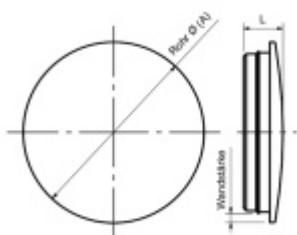

Produktový list

platný k 2. 6. 2026

luxusnikovani.cz
DELIVERED BY EFB

Koncovka na trubku, nerez

koncovka na trubku z nerezí

33,7/2 mm

[Koncovka na trubku, nerez
33,7/2 mm](#)

DETAIL

Termín bude prověřen u dodavatele

70 Kč bez DPH
84,7 Kč s DPH

40/2 mm / 8 mm

[Koncovka na trubku, nerez
40/2 mm / 8 mm](#)

DETAIL

Termín bude prověřen u dodavatele

83 Kč bez DPH
100,43 Kč s DPH

42,4/2 mm / 7,9 mm