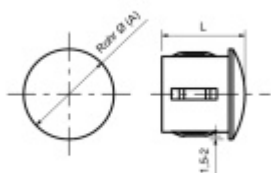

### 33,7 mm

[Koncovka na trubku, nerez](#)  
[33,7 mm](#)

DETAIL

Termín bude prověřen u dodavatele

**138 Kč bez DPH**  
166,98 Kč s DPH