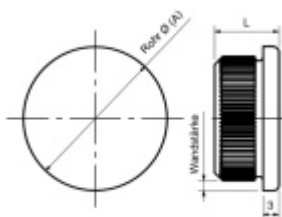

Produktový list

platný k 2. 6. 2026

luxusnikovani.cz
DELIVERED BY EFB

Koncovka na trubku, nerez

koncovka na trubku z nerezí

11 mm

[Koncovka na trubku, nerez](#)
11 mm, 42,4/2 mm

DETAIL

Termín bude prověřen u dodavatele

85 Kč bez DPH
102,85 Kč s DPH

[Koncovka na trubku, nerez](#)
11 mm, 42,4/3 mm

DETAIL

Termín bude prověřen u dodavatele

90 Kč bez DPH
108,9 Kč s DPH

12 mm

[Koncovka na trubku, nerez](#)
12 mm, 33,7/2 mm