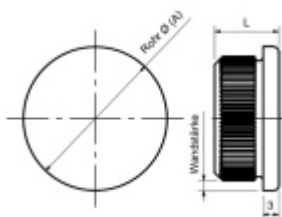

Produktový list

platný k 9. 1. 2026

luxusnikovani.cz
DELIVERED BY EFB

Koncovka na trubku, nerez

koncovka na trubku z nerez

11 mm

[Koncovka na trubku, nerez](#)
11 mm, 42,4/2 mm

DETAIL