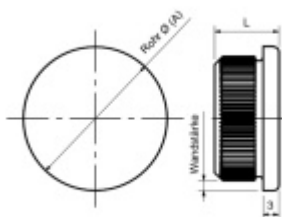

Produktový list

platný k 29. 4. 2026

luxusnikovani.cz
DELIVERED BY EFB

Koncovka na trubku, nerez 18 mm, 48,3/3 mm

ID produktu: 20226

koncovka na trubku z nerezí

Vaše cena bez DPH

128 Kč

**Nerezový sloupek středový
odsazený s přípravou pro
montáž úchytů na sklo 4xM8
závit**

Süd-Metall

OD 2 063 Kč

5 pracovních dní

**Nerezový sloupek koncový
odsazený s přípravou pro
montáž úchytů na sklo 2xM8
závit**