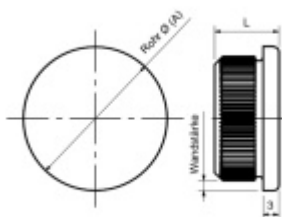

Produktový list

platný k 3. 6. 2026

luxusnikovani.cz
DELIVERED BY EFB

Koncovka na trubku, nerez 12 mm, 33,7/2,6 mm

ID produktu: 20227

koncovka na trubku z nerezí

Vaše cena bez DPH

120 Kč

**Nerezový sloupek středový
odsazený s přípravou pro
montáž úchytů na sklo 4xM8
závit**

Süd-Metall

OD 2 063 Kč

5 pracovních dní

**Nerezový sloupek koncový
odsazený s přípravou pro
montáž úchytů na sklo 2xM8
závit**