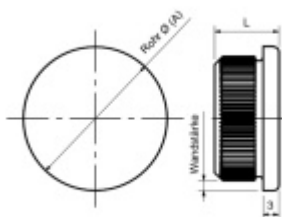

Produktový list

platný k 3. 6. 2026

luxusnikovani.cz
DELIVERED BY EFB

Koncovka na trubku, nerez 12 mm, 33,7/2,6 mm

ID produktu: 20227

koncovka na trubku z nerezí

Vaše cena bez DPH

4,9 €

**Nerezový sloupek středový
odsazený s přípravou pro
montáž úchytů na sklo 4xM8
závit**

Süd-Metall

OD 84,2 €

5 pracovních dní

**Nerezový sloupek koncový
odsazený s přípravou pro
montáž úchytů na sklo 2xM8
závit**