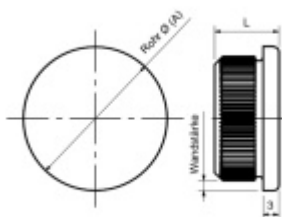

## Koncovka na trubku, nerez 12 mm, 33,7/2 mm

ID produktu: 20228

koncovka na trubku z nerezí

**Vaše cena bez DPH**

**95 Kč**

Vaše cena s DPH

114,95 Kč

Zobrazit produkt