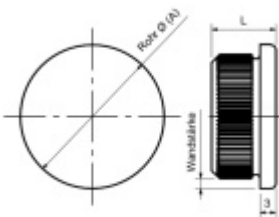

Produktový list

platný k 5. 6. 2026

luxusnikovani.cz
DELIVERED BY EFB

Koncovka na trubku, nerez 12 mm, 33,7/2 mm

ID produktu: 20228

koncovka na trubku z nerezí

Vaše cena bez DPH

3,88 €

**Nerezový sloupek středový
odsazený s přípravou pro
montáž úchytů na sklo 4xM8
závit**

Süd-Metall

OD 84,2 €

5 pracovních dní

**Nerezový sloupek koncový
odsazený s přípravou pro
montáž úchytů na sklo 2xM8
závit**