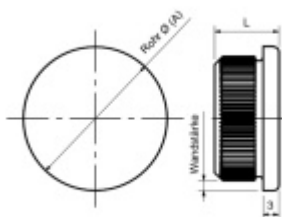

Produktový list

platný k 26. 4. 2026

luxusnikovani.cz
DELIVERED BY EFB

Koncovka na trubku, nerez 12 mm, 26,9/2 mm

ID produktu: 20229

koncovka na trubku z nerezí

Vaše cena bez DPH

123 Kč

**Nerezový sloupek středový
odsazený s přípravou pro
montáž úchytů na sklo 4xM8
závit**

Süd-Metall

OD 2 063 Kč

5 pracovních dní

**Nerezový sloupek koncový
odsazený s přípravou pro
montáž úchytů na sklo 2xM8
závit**