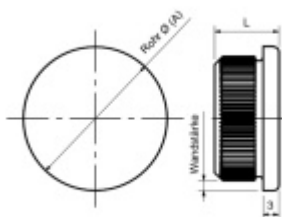

Produktový list

platný k 5. 6. 2026

luxusnikovani.cz
DELIVERED BY EFB

Koncovka na trubku, nerez 12 mm, 26,9/2 mm

ID produktu: 20229

koncovka na trubku z nerezí

Vaše cena bez DPH

5,02 €

**Nerezový sloupek středový
odsazený s přípravou pro
montáž úchytů na sklo 4xM8
závit**

Süd-Metall

OD 84,2 €

5 pracovních dní

**Nerezový sloupek koncový
odsazený s přípravou pro
montáž úchytů na sklo 2xM8
závit**