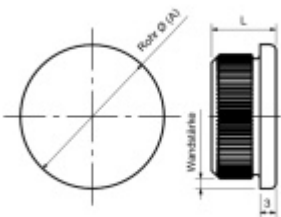

Produktový list

platný k 4. 6. 2026

luxusnikovani.cz
DELIVERED BY EFB

Koncovka na trubku, nerez 11 mm, 42,4/3 mm

ID produktu: 20230

koncovka na trubku z nerezí

Vaše cena bez DPH

90 Kč

**Nerezový sloupek středový
odsazený s přípravou pro
montáž úchytů na sklo 4xM8
závit**

Süd-Metall

OD 2 063 Kč

5 pracovních dní

**Nerezový sloupek koncový
odsazený s přípravou pro
montáž úchytů na sklo 2xM8
závit**