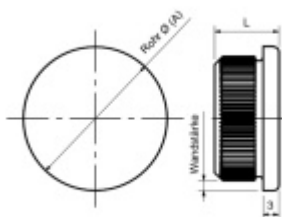

Produktový list

platný k 4. 6. 2026

luxusnikovani.cz
DELIVERED BY EFB

Koncovka na trubku, nerez 11 mm, 42,4/3 mm

ID produktu: 20230

koncovka na trubku z nerezí

Vaše cena bez DPH

3,67 €

**Nerezový sloupek středový
odsazený s přípravou pro
montáž úchytů na sklo 4xM8
závit**

Süd-Metall

OD 84,2 €

5 pracovních dní

**Nerezový sloupek koncový
odsazený s přípravou pro
montáž úchytů na sklo 2xM8
závit**