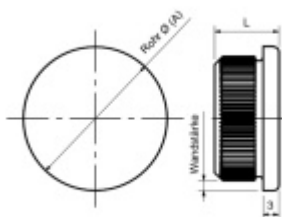

Produktový list

platný k 28. 4. 2026

luxusnikovani.cz
DELIVERED BY EFB

Koncovka na trubku, nerez 11 mm, 42,4/2 mm

ID produktu: 20231

koncovka na trubku z nerezí

Vaše cena bez DPH

85 Kč

**Nerezový sloupek středový
odsazený s přípravou pro
montáž úchytů na sklo 4xM8
závit**

Süd-Metall

OD 2 063 Kč

5 pracovních dní

**Nerezový sloupek koncový
odsazený s přípravou pro
montáž úchytů na sklo 2xM8
závit**