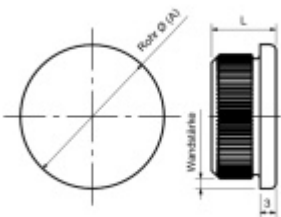

Produktový list

platný k 5. 6. 2026

luxusnikovani.cz
DELIVERED BY EFB

Koncovka na trubku, nerez 11 mm, 42,4/2 mm

ID produktu: 20231

koncovka na trubku z nerezí

Vaše cena bez DPH

3,47 €

**Nerezový sloupek středový
odsazený s přípravou pro
montáž úchytů na sklo 4xM8
závit**

Süd-Metall

OD 84,2 €

5 pracovních dní

**Nerezový sloupek koncový
odsazený s přípravou pro
montáž úchytů na sklo 2xM8
závit**