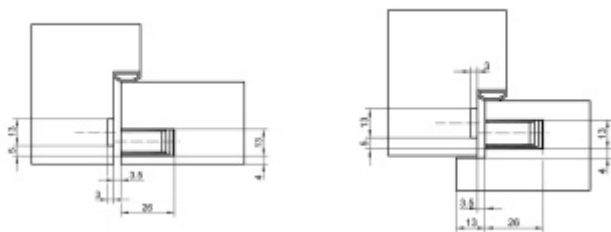

KCM 50/H - protiplech pro dřevěné zárubně

 **SIMONSWERK**

Protiplech k magnetu Tectus KC 50.

Nerez kartáčovaná

Vhodné pro zafrézování do dřevěné zárubně falcových i bezfalcových dveří.

Nerez kartáčovaná (SW 040)