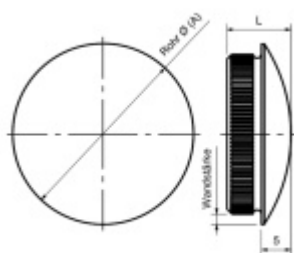

Produktový list

platný k 1. 6. 2026

luxusnikovani.cz
DELIVERED BY EFB

Koncovka na trubku, nerez

koncovka na trubku z nerez

12 mm

[Koncovka na trubku, nerez
12 mm, 42,4/2 mm](#)

DETAIL

Termín bude prověřen u dodavatele

85 Kč bez DPH
102,85 Kč s DPH

[Koncovka na trubku, nerez
12 mm, 42,4/3 mm](#)

DETAIL

Termín bude prověřen u dodavatele

90 Kč bez DPH
108,9 Kč s DPH

[Koncovka na trubku, nerez
12 mm, 33,7/2,6 mm](#)