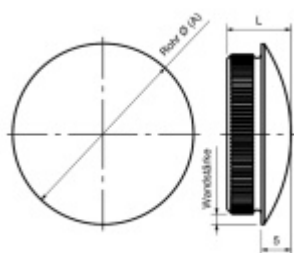

Produktový list

platný k 9. 1. 2026

luxusnikovani.cz
DELIVERED BY EFB

Koncovka na trubku, nerez

koncovka na trubku z nerezí

12 mm

[Koncovka na trubku, nerez
12 mm, 42,4/2 mm](#)

DETAIL