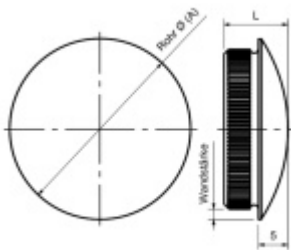

Produktový list

platný k 29. 4. 2026

luxusnikovani.cz
DELIVERED BY EFB

Koncovka na trubku, nerez 12 mm, 48,3/2,6 mm

ID produktu: 20242

koncovka na trubku z nerezí

Vaše cena bez DPH

140 Kč

**Nerezový sloupek středový
odsazený s přípravou pro
montáž úchytů na sklo 4xM8
závit**

Süd-Metall

OD 2 063 Kč

5 pracovních dní

PODOBNÉ PRODUKTY

**Koncovka na trubku s trnem,
rovná, nerez**

Süd-Metall

OD OD 225 Kč