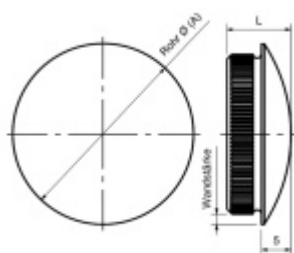

Produktový list

platný k 4. 6. 2026

luxusnikovani.cz
DELIVERED BY EFB

Koncovka na trubku, nerez 12 mm, 42,4/3 mm

ID produktu: 20243

koncovka na trubku z nerezí

Vaše cena bez DPH

90 Kč

**Nerezový sloupek středový
odsazený s přípravou pro
montáž úchytů na sklo 4xM8
závit**

Süd-Metall

OD 2 063 Kč

5 pracovních dní

PODOBNÉ PRODUKTY

**Koncovka na trubku s trnem,
rovná, nerez**

Süd-Metall

OD OD 225 Kč