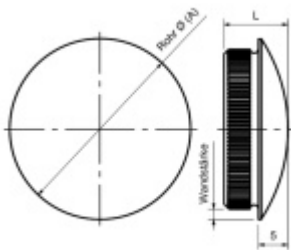

Produktový list

platný k 4. 6. 2026

luxusnikovani.cz
DELIVERED BY EFB

Koncovka na trubku, nerez 12 mm, 42,4/3 mm

ID produktu: 20243

koncovka na trubku z nerezí

Vaše cena bez DPH

90 Kč

**Nerezový sloupek středový
odsazený s přípravou pro
montáž úchytů na sklo 4xM8
závit**

Süd-Metall

OD 2 063 Kč

5 pracovních dní

PODOBNÉ PRODUKTY

**Koncovka na trubku s trnem,
rovná, nerez**

Süd-Metall

OD OD 225 Kč