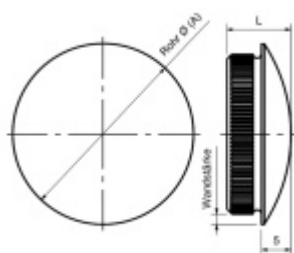

Produktový list

platný k 10. 6. 2026

luxusnikovani.cz
DELIVERED BY EFB

Koncovka na trubku, nerez 12 mm, 42,4/2 mm

ID produktu: 20245

koncovka na trubku z nerezí

Vaše cena bez DPH

85 Kč

**Nerezový sloupek středový
odsazený s přípravou pro
montáž úchytů na sklo 4xM8
závit**

Süd-Metall

OD 2 063 Kč

5 pracovních dní

PODOBNÉ PRODUKTY

**Koncovka na trubku s trnem,
rovná, nerez**

Süd-Metall

OD OD 225 Kč