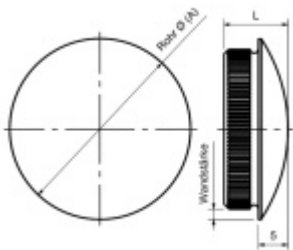

## Koncovka na trubku, nerez 12 mm, 33,7/2,6 mm

ID produktu: 20246

koncovka na trubku z nerezí

**Vaše cena bez DPH**

**95 Kč**

Vaše cena s DPH

114,95 Kč

Zobrazit produkt