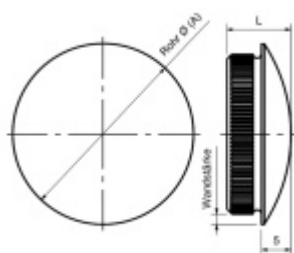

## Koncovka na trubku, nerez 12 mm, 33,7/2,6 mm

ID produktu: 20246

koncovka na trubku z nerezí

Vaše cena bez DPH

**3,88 €**

Vaše cena s DPH

4,69 €

Zobrazit produkt