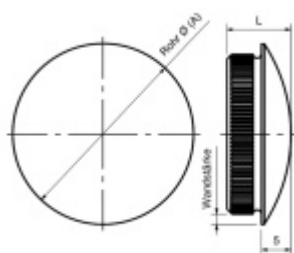

## Koncovka na trubku, nerez 12 mm, 33,7/2 mm

ID produktu: 20247

koncovka na trubku z nerezí

**Vaše cena bez DPH**

**148 Kč**

Vaše cena s DPH

179,08 Kč

Zobrazit produkt