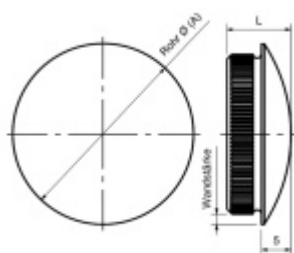

Produktový list

platný k 29. 4. 2026

luxusnikovani.cz
DELIVERED BY EFB

Koncovka na trubku, nerez 12 mm, 33,7/2 mm

ID produktu: 20247

koncovka na trubku z nerezí

Vaše cena bez DPH

6,04 €

**Nerezový sloupek středový
odsazený s přípravou pro
montáž úchytů na sklo 4xM8
závit**

Süd-Metall

OD 84,2 €

5 pracovních dní

PODOBNÉ PRODUKTY

**Koncovka na trubku s trnem,
rovná, nerez**

Süd-Metall

OD OD 9,18 €