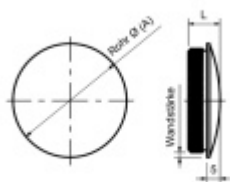

Produktový list

platný k 4. 6. 2026

luxusnikovani.cz
DELIVERED BY EFB

Koncovka na trubku, nerez

koncovka na trubku z nerezí

výška 12 mm

42,4/2 mm

[Koncovka na trubku, nerez
42,4/2 mm](#)

DETAIL

Termín bude prověřen u dodavatele

79 Kč bez DPH
95,59 Kč s DPH

42,4/3 mm

[Koncovka na trubku, nerez
42,4/3 mm](#)

DETAIL

Termín bude prověřen u dodavatele

90 Kč bez DPH
108,9 Kč s DPH