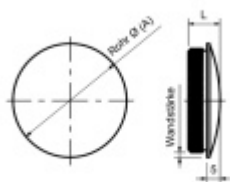

Koncovka na trubku, nerez

koncovka na trubku z nerezí

výška 12 mm

42,4/2 mm

[Koncovka na trubku, nerez
42,4/2 mm](#)

DETAIL

Termín bude prověřen u dodavatele

3,22 € bez DPH
3,9 € s DPH

42,4/3 mm

[Koncovka na trubku, nerez
42,4/3 mm](#)

DETAIL

Termín bude prověřen u dodavatele

3,67 € bez DPH
4,44 € s DPH

PODOBNÉ PRODUKTY

**Koncovka na trubku s trnem,
rovná, nerez**

Süd-Metall