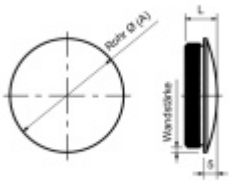

Produktový list

platný k 25. 4. 2026

luxusnikovani.cz
DELIVERED BY EFB

Koncovka na trubku, nerez 42,4/2 mm

ID produktu: 20249

koncovka na trubku z nerezí

výška 12 mm

Vaše cena bez DPH

5 pracovních dní

**Nerezový sloupek středový
odsazený s přípravou pro
montáž úchytů na sklo 4xM8
závit**

Süd-Metall

OD 84,2 €

5 pracovních dní

PODOBNÉ PRODUKTY

**Koncovka na trubku s trnem,
rovná, nerez**

Süd-Metall