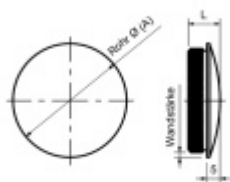

Produktový list

platný k 9. 6. 2026

luxusnikovani.cz
DELIVERED BY EFB

Koncovka na trubku, nerez 42,4/2 mm

ID produktu: 20249

koncovka na trubku z nerezí

výška 12 mm

Vaše cena bez DPH

5 pracovních dní

**Nerezový sloupek středový
odsazený s přípravou pro
montáž úchytů na sklo 4xM8
závit**

Süd-Metall

OD 84,2 €

5 pracovních dní

PODOBNÉ PRODUKTY

**Koncovka na trubku s trnem,
rovná, nerez**

Süd-Metall