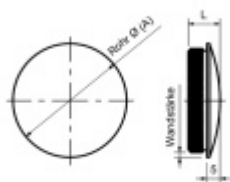

Produktový list

platný k 29. 4. 2026

luxusnikovani.cz
DELIVERED BY EFB

Koncovka na trubku, nerez 42,4/3 mm

ID produktu: 20250

koncovka na trubku z nerezí

výška 12 mm

Vaše cena bez DPH

5 pracovních dní

**Nerezový sloupek středový
odsazený s přípravou pro
montáž úchytů na sklo 4xM8
závit**

Süd-Metall

OD 2 063 Kč

5 pracovních dní

PODOBNÉ PRODUKTY

**Koncovka na trubku s trnem,
rovná, nerez**