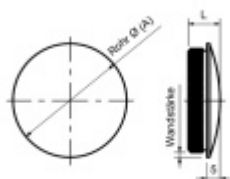

Produktový list

platný k 30. 4. 2026

luxusnikovani.cz
DELIVERED BY EFB

Koncovka na trubku, nerez 42,4/3 mm

ID produktu: 20250

koncovka na trubku z nerezí

výška 12 mm

Vaše cena bez DPH

5 pracovních dní

**Nerezový sloupek středový
odsazený s přípravou pro
montáž úchytů na sklo 4xM8
závit**

Süd-Metall

OD 2 063 Kč

5 pracovních dní

PODOBNÉ PRODUKTY

**Koncovka na trubku s trnem,
rovná, nerez**