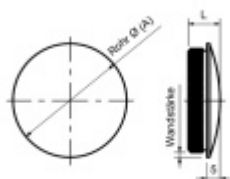

Produktový list

platný k 25. 4. 2026

luxusnikovani.cz
DELIVERED BY EFB

Koncovka na trubku, nerez 42,4/3 mm

ID produktu: 20250

koncovka na trubku z nerezí

výška 12 mm

Vaše cena bez DPH

5 pracovních dní

**Nerezový sloupek středový
odsazený s přípravou pro
montáž úchytů na sklo 4xM8
závit**

Süd-Metall

OD 84,2 €

5 pracovních dní

PODOBNÉ PRODUKTY

**Koncovka na trubku s trnem,
rovná, nerez**

Süd-Metall