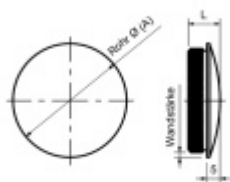

Produktový list

platný k 9. 6. 2026

luxusnikovani.cz
DELIVERED BY EFB

Koncovka na trubku, nerez 42,4/3 mm

ID produktu: 20250

koncovka na trubku z nerezí

výška 12 mm

Vaše cena bez DPH

5 pracovních dní

**Nerezový sloupek středový
odsazený s přípravou pro
montáž úchytů na sklo 4xM8
závit**

Süd-Metall

OD 84,2 €

5 pracovních dní

PODOBNÉ PRODUKTY

**Koncovka na trubku s trnem,
rovná, nerez**

Süd-Metall