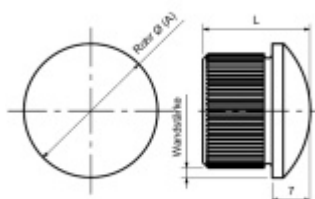

Produktový list

platný k 6. 5. 2026

luxusnikovani.cz
DELIVERED BY EFB

Koncovka na trubku, nerez

ID produktu: 20251

koncovka na trubku z nerezí

výška 20 mm

průměr 25/2 mm