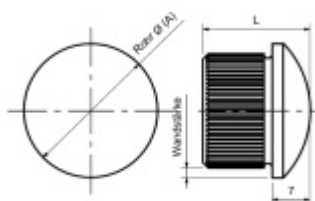

Koncovka na trubku, nerez

ID produktu: 20251

koncovka na trubku z nerezí

výška 20 mm

průměr 25/2 mm

Vaše cena bez DPH

6,33 €

Vaše cena s DPH