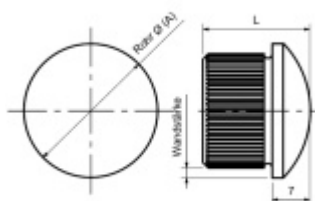

Koncovka na trubku, nerez

ID produktu: 20251

koncovka na trubku z nerezí

výška 20 mm

průměr 25/2 mm

Vaše cena bez DPH

5,84 €

Vaše cena s DPH