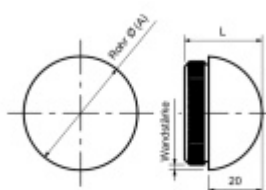

Koncovka na trubku, nerez

ID produktu: 20253

koncovka na trubku z nerezí

výška 30 mm

na trubku o průměru 42,4/2 mm

Vaše cena bez DPH

175 Kč

Vaše cena s DPH