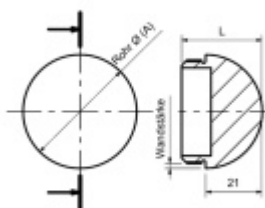

Produktový list

platný k 9. 6. 2026

luxusnikovani.cz
DELIVERED BY EFB

Koncovka na trubku, nerez

ID produktu: 20254

koncovka na trubku z nerezí

na trubku o průměru 42,4/2 mm

Vaše cena bez DPH