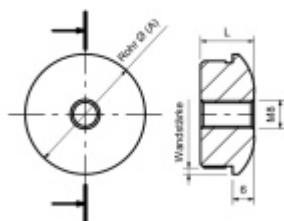

## Koncovka na trubku, nerez

koncovka na trubku z nerezí se závitem M8